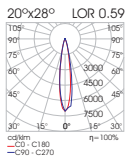

Ordering Code Example: **POT DEEP LL-WW-G1-10**

POT WH

LD7

ST6/ ST12/ ST18/ WD6/ WD12/ TW6/ TW12

NB6/ NB8

ZM6/ ZM13