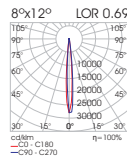

Ordering Code Example: **POT DEEP LL-WW-G1-10**

POT WH

LD7

ST6/ ST12/ ST18/ WD6/ WD12/ TW6/ TW12

NB6/ NB8

ZM6/ ZM13