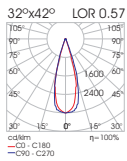

Ordering Code Example: **POT DEEP LL-WW-G1-10**

POT WH

LD7

ST6/ ST12/ ST18/ WD6/ WD12/ TW6/ TW12

NB6/ NB8

ZM6/ ZM13