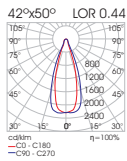

Ordering Code Example: **POT DEEP LL-WW-G1-10**

POT WH

LD7

ST6/ ST12/ ST18/ WD6/ WD12/ TW6/ TW12

NB6/ NB8

ZM6/ ZM13